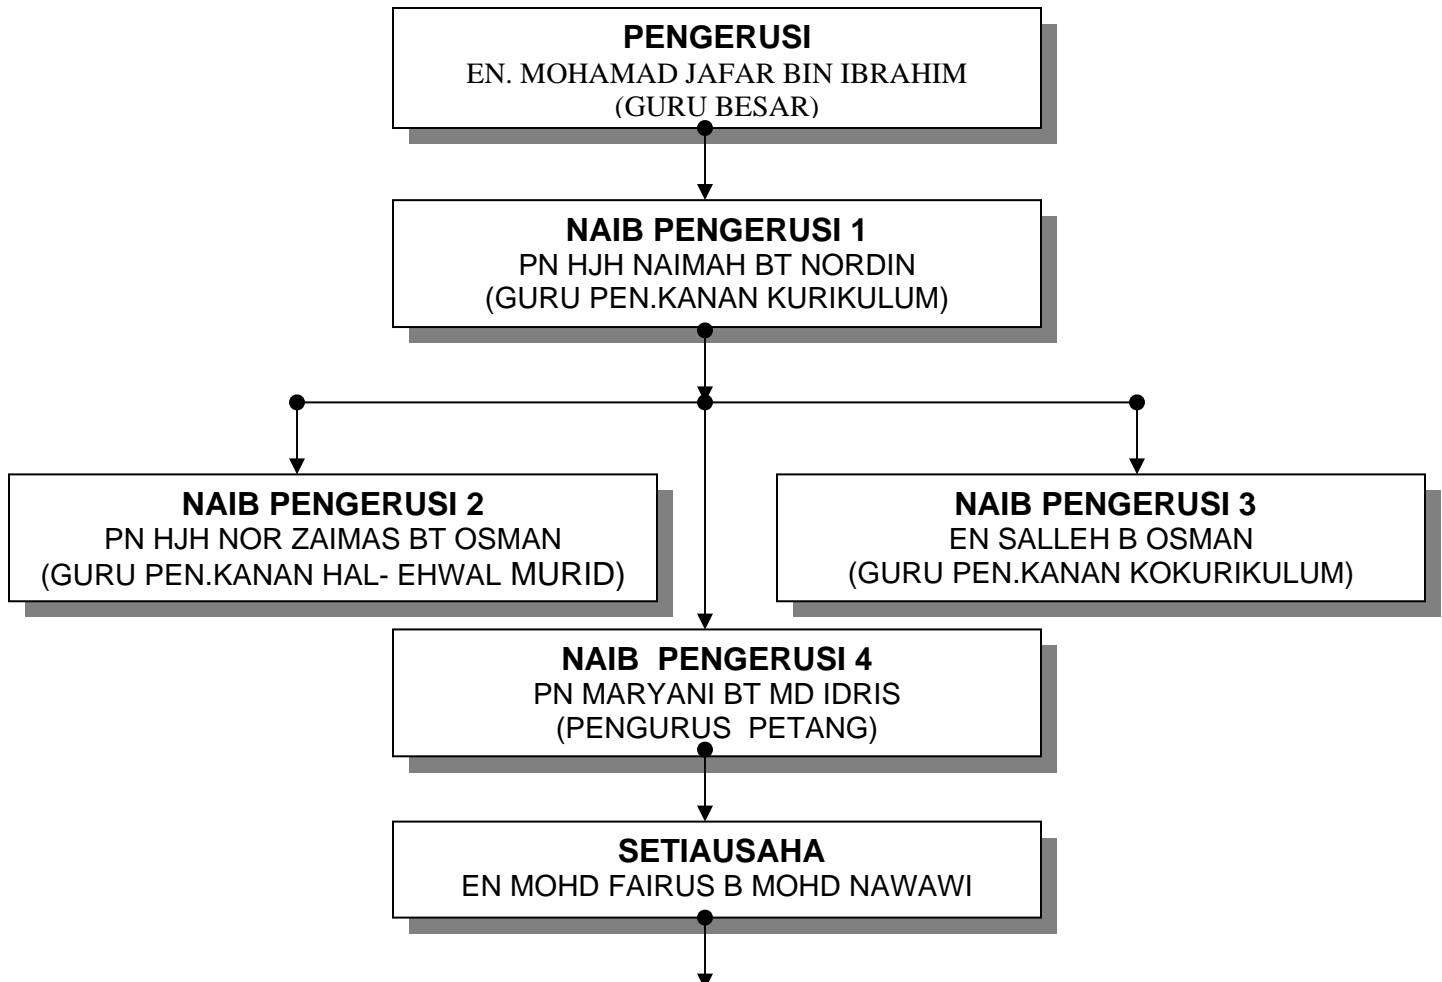

**CARTA UNIT KELOLAAN KURIKULUM
2008**

PENYELARAS

1. PENYELARAS ALIRAN
2. PANITIA MATAPELAJARAN
3. JK PROGRAM GEMILANG UPSR
4. JAWATANKUASA HEAD COUNT
5. JAWATANKUASA PEMULIHAN
6. JAWATANKUASA PPSMI
7. JAWATANKUASA BUDDY SYSTEM
8. JAWATANKUASA j-Qaf
9. JAWATANKUASA PEPERIKSAAN
10. JAWATANKUASA EMIS
11. JAWATANKUASA JADUAL WAKTU
12. JAWATANKUASA PSS
13. JAWATANKUASA ICT
14. JK PERKEMBANGAN STAF
15. JAWATANKUASA KEWANGAN
16. JK KECERIAAN SEKOLAH
17. JAWATANKUASA DOKUMENTASI
18. JAWATANKUASA SIARAYA

1. PENYELARAS ALIRAN
   KETUA PANITIA
   EN MOHD YUSOF B MOHAMAD
   PN RAJA DEVI A/P RAJA GOPAL
   PN BADRIAH BT KASNUM
   EN SYAIRUL MUS AZREEN B MUSTAFHA
   PN KAMALAWANI A/P G GOPAL
   EN MOHD ZAWADI B ISMAIL
   EN MOHD AZAHARI B OTHMAN
   EN MOHD HAFEEZ B AHMAD
   EN MUSLIHA SAFRY B ABD RAZAK
   EN SHAHRUL FITRI B MOHD SIDEK
   EN MOHAMAD FAZLI B RASHID
   EN MOHD FAIRUS B MOHD NAWAWI
   KETUA PEMBANTU TADBIR
   PN NORESAH HADAWIYAH BT BACHOK@ MAKKAH
   EN JACOB PAUL A/L LPP RAJA
   EN BADRUL HISYAM B IBRAHIM